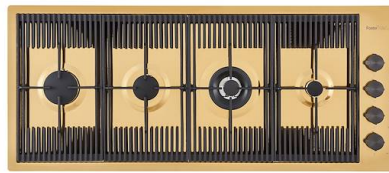

MILANO 4 BRULEURS GOLD
G681 F09